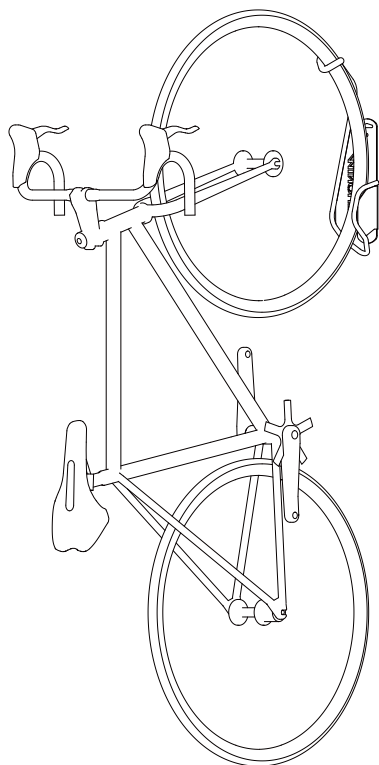

バイクハンガーVの使い方 How To Use BikeHanger-V

バイクハンガーVのフックに前輪ホイールを引っ掛け、自転車をぶら下げます。
(後輪では使用できません)

後輪が壁面に当たることで安定しますので、壁面が汚れては困る場合は、後輪の当たる位置に何かカバーを取り付けておいてください。

Hook the front wheel and let the bike hang down. Hook by front wheel ONLY.

The bike is supported when the rear wheel comes in contact with the wall. To keep the wall clean, cover the contact area with some material.

バイクハンガーVの取り付け方 How To Install BikeHanger-V

木製の柱に取り付ける場合は、付属の木ネジで直接固定します。必ず3mmほどの下孔をあけてから木ネジをねじ込んでください。下孔なしだと柱が割れたりします。
壁面の場合は必ず裏に梁の通っている場所に取り付けてください。薄い壁面パネルだけの場所に取り付けると、荷重がかかった際にビスが抜けてしまいます。
コンクリート壁に取り付ける場合は下記のとおりで付属のナイロンプラグを使用して固定します。

To install to the wooden pillar, use the supplied screws. Drill 3mm diameter holes before screwing. Otherwise, the pillar may be broken.

To install to the wall, make sure solid beam is located behind the area. If there is no beam and only dry wall, the screw cannot be held securely and will come out under load. To install into a dry wall, use the supplied nylon plug. See below for instructions.