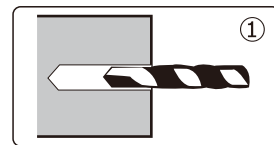

①5mm径の下孔をドリルであける。深さはナイロンプラグと同じ25mm。
①Drill the 5mm diameter and 25mm depth hole.