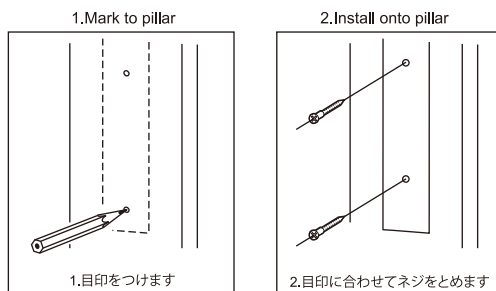

The bike is supported when the rear wheel comes in contact with the wall. To keep the wall clean, cover the contact area with some material.

バイクハンガーVの取り付け方 How To Install BikeHanger-V

木製の柱に取り付ける場合は、付属の木ネジで直接固定します。必ず3mmほどの下孔をあけてから木ネジをねじ込んでください。下孔なしだと柱が割れたりします。
壁面の場合は必ず裏に梁の通っている場所に取り付けてください。薄い壁面パネルだけの場所に取り付けると、荷重がかかった際にビスが抜けてしまいます。
コンクリート壁に取り付ける場合は下記のとおりで付属のナイロンプラグを使用して固定します。

To install to the wooden pillar, use the supplied screws. Drill 3mm diameter holes before screwing. Otherwise, the pillar may be broken.

To install to the wall, make sure solid beam is located behind the area. If there is no beam and only dry wall, the screw cannot be held securely and will come out under load. To install into a dry wall, use the supplied nylon plug. See below for instructions.