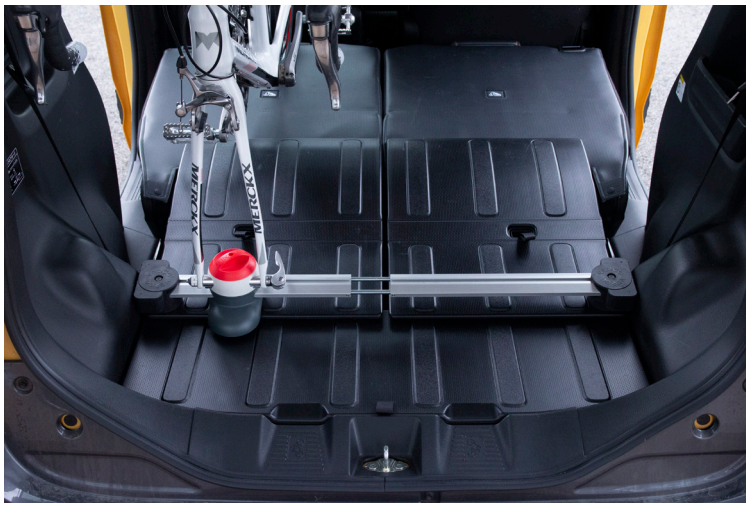

## 突っ張るVERGO、登場!

先端のエンドベースが変わっただけ?  
いいえ、違うんです、伸びるんです。

VERGOは車で自転車を安全に運ぶことが出来る車載用品です。  
車内ラゲッジスペースに置くだけの手軽さから長くご愛顧いただいておりますが、  
これまでのモデルは、移動中に左右にずれてしまうことがあります。  
このスライドレールは、ベース部分を伸縮させ車室幅に合わせることによって、  
より安心して運べるようにしています。