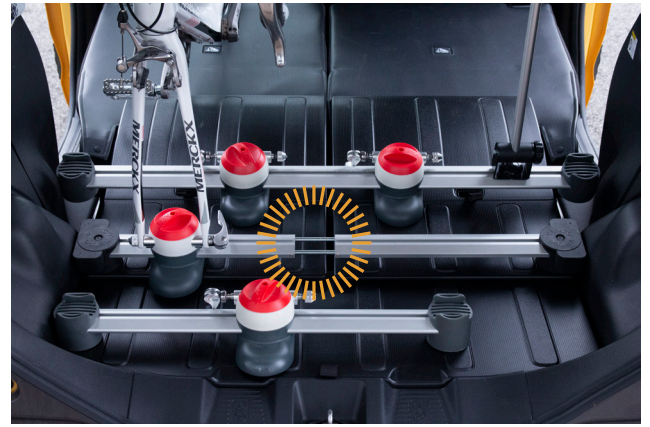

## 突っ張るVERGO、登場!

先端のエンドベースが変わっただけ?  
いいえ、違うんです、伸びるんです。

VERGOは車で自転車を安全に運ぶことが出来る車載用品です。  
車内ラゲッジスペースに置くだけの手軽さから長くご愛顧いただいておりますが、  
これまでのモデルは、移動中に左右にずれてしまうことがあります。  
このスライドレールは、ベース部分を伸縮させ車室幅に合わせることによって、  
より安心して運べるようにしています。